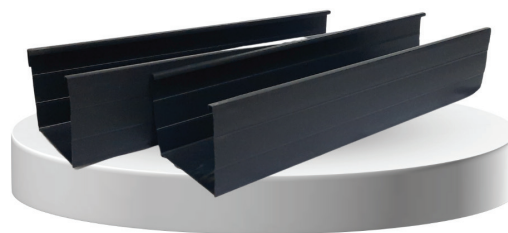

HITAM

UKURAN DAN DIMENSI

Lebar Bawah (cm)	Tinggi Talang (cm)	Panjang/Meter
12.35 - 12.4	11.1 - 11.13	4 - 4.2